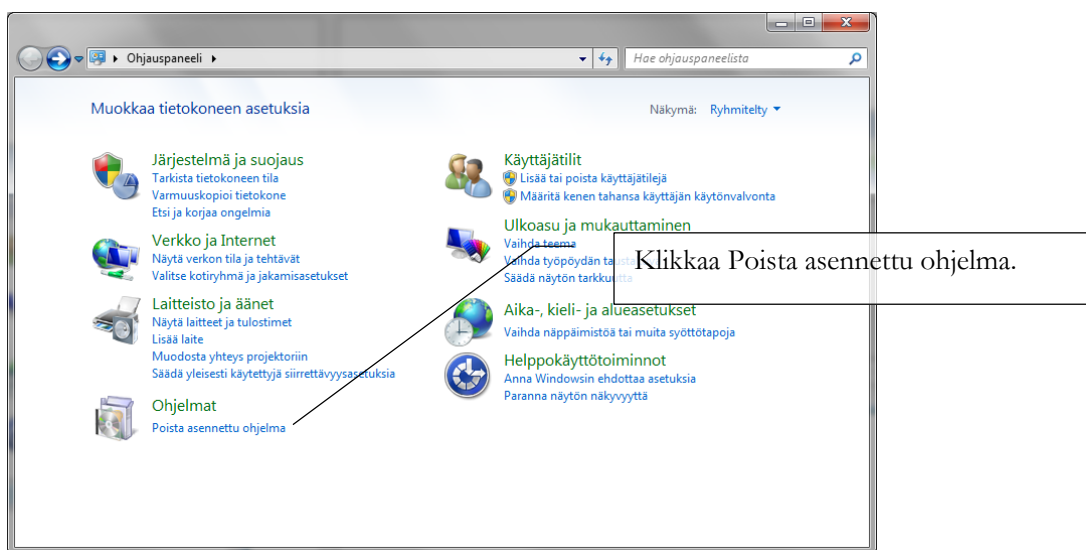

Ohjelman asennuksen poisto ohjauspaneelin kautta

Netti-Jäseri / Netti-Taseri ohjelman asennuksen saa poistettua tietokoneelta tässä ohjeessa kuvatuin toimenpitein.

Vinkkejä

Avaa Windows käyttöjärjestelmän Ohjauspaneeli:

Valitse Poista sovellus tästä tietokoneesta.

Klikkaa OK.

Uudelleen asennus

Netti-Jäseri

Netti-Jäserin asennus käynnistetään osoitteesta:

<http://www.selkotieto.fi/Asennus/NettiJaseri/>

Netti-Taseri

Netti-Taserin asennus käynnistetään osoitteesta: