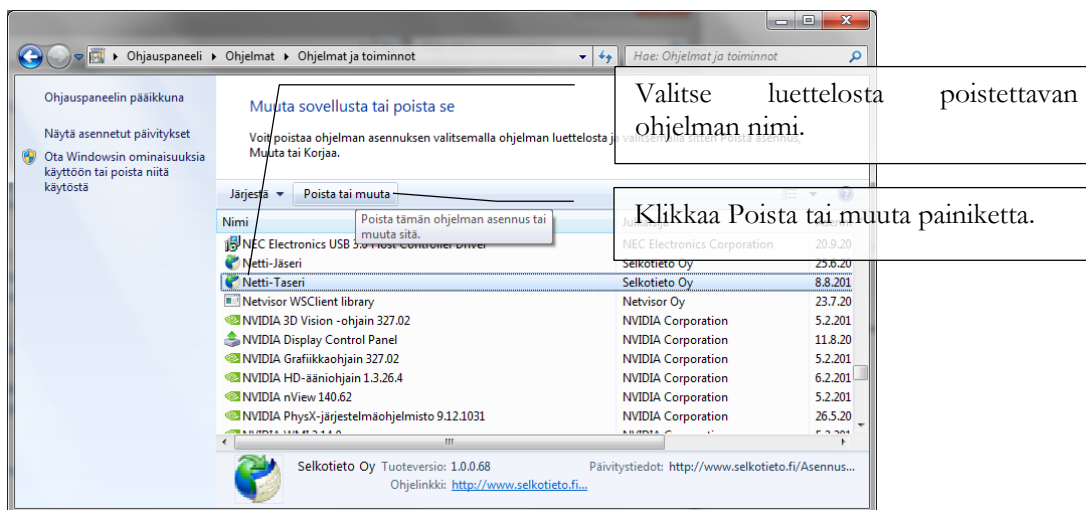

Ohjelman asennuksen poisto ohjauspaneelin kautta

Netti-Jäseri / Netti-Taseri ohjelman asennuksen saa poistettua tietokoneelta tässä ohjeessa kuvatuin toimenpitein.

Vinkkejä

Avaa Windows käyttöjärjestelmän Ohjauspaneeli:

Valitse Poista sovellus tästä tietokoneesta.

Klikkaa OK.

Uudelleen asennus

Netti-Jäseri

Netti-Jäserin asennus käynnistetään osoitteesta:

<http://www.selkotieto.fi/Asennus/NettiJaseri/>

Netti-Taseri

Netti-Taserin asennus käynnistetään osoitteesta: