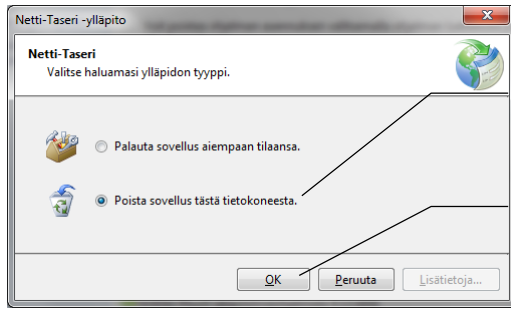

Ohjelman asennuksen poisto ohjauspaneelin kautta

Netti-Jäseri / Netti-Taseri ohjelman asennuksen saa poistettua tietokoneelta tässä ohjeessa kuvatuin toimenpitein.

Vinkkejä

Avaa Windows käyttöjärjestelmän Ohjauspaneeli:

Valitse Poista sovellus tästä tietokoneesta.

Klikkaa OK.

Uudelleen asennus

Netti-Jäseri

Netti-Jäserin asennus käynnistetään osoitteesta:

<http://www.selkotieto.fi/Asennus/NettiJaseri/>

Netti-Taseri

Netti-Taserin asennus käynnistetään osoitteesta: