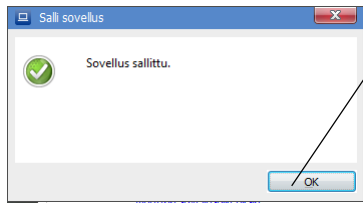

Vinkkejä

Asennuslinkin klikkaamisen jälkeen selainohjelman alareunaan (Internet Explorer selaimella) avautuu seuraavanlainen tiedoteikkuna:

Asennuksen käynnistys saattaa estyä, koska ohjelma ei ole ”yleisessä käytössä”. Ohjelma on siis harvinainen ja sen käynnistys on estetty varmuuden vuoksi.

Klikkaa ”muuttaa sovellutusasetuksia...”

Tässä yhteydessä tulee vielä käyttäjätilien valvonnan vahvistuspyyntö, että muutokset voidaan tehdä.

Salli sovelluksen käyttö klikkaamalla OK.

Kuittaa vahvistus sovelluksen sallimisesta klikkaamalla OK.