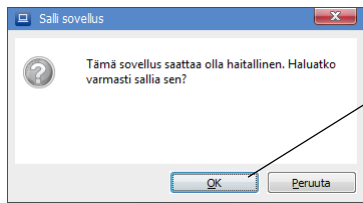

Asennusvinkit F-Secure-tietoturvaohjelmaa käyttäville

F-Secure-tietoturvaohjelma saattaa varoittaa ja estää Netti-Jäseri / Netti-Taseri ohjelman asennuksen. Tässä ohjeessa on vinkkejä, joiden avulla asennuksen saa tehtyä.

Vinkkejä

Asennuslinkin klikkaamisen jälkeen selainohjelman alareunaan (Internet Explorer selaimella) avautuu seuraavanlainen tiedoteikkuna:

Asennuksen käynnistys saattaa estyä, koska ohjelma ei ole ”yleisessä käytössä”. Ohjelma on siis harvinainen ja sen käynnistys on estetty varmuuden vuoksi.

Klikkaa ”muuttaa sovellutusasetuksia...”

Tässä yhteydessä tulee vielä käyttäjätilien valvonnan vahvistuspyyntö, että muutokset voidaan tehdä.

Salli sovelluksen käyttö klikkaamalla OK.

Kuittaa vahvistus sovelluksen sallimisesta klikkaamalla OK.